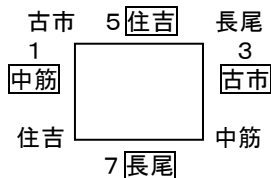

組み合わせ（男子）

① 男子予選グループ（12月24日 土曜日）

1組（大A-ナA）

2組（大A-ナA）

3組（大A-ナB）

4組（大A-ナB）

5組（大A-ナC）

6組（大A-ナC）

組み合わせ（女子）

① 女子予選グループ（12月24日 土曜日）

1組（大A-ナD）

2組（大A-ナD）

3組（小A-ナE）

4組（小A-ナE）

5組（小A-ナF）

6組（小A-ナF）