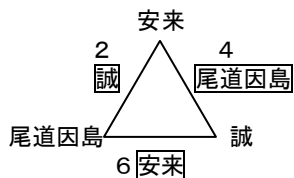

組み合わせ（男子）

① 男子予選グループ（12月24日 土曜日）

1組（大A-ナA）

2組（大A-ナA）

3組（大A-ナB）

4組（大A-ナB）

5組（大A-ナC）

6組（大A-ナC）

組み合わせ（女子）

① 女子予選グループ（12月24日 土曜日）

1組（大A-ナD）

2組（大A-ナD）

3組（小A-ナE）

4組（小A-ナE）

5組（小A-ナF）

6組（小A-ナF）