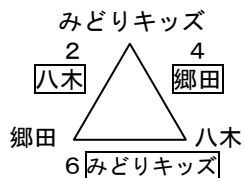

組み合わせ（男子）

① 男子予選グループ（12月24日 土曜日）

1組（大A-ナA）

2組（大A-ナA）

3組（大A-ナB）

4組（大A-ナB）

5組（大A-ナC）

6組（大A-ナC）

組み合わせ（女子）

① 女子予選グループ（12月24日 土曜日）

1組（大A-ナD）

2組（大A-ナD）

3組（小A-ナE）

4組（小A-ナE）

5組（小A-ナF）

6組（小A-ナF）